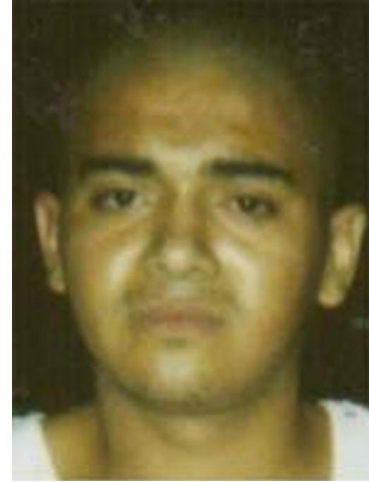

BUSCADO POR EL FBI

CARLOS FLORES GARCÍA

Se dio a la fuga para evadir el proceso judicial – Asesinato en primer grado
(dos cargos)

Fotografía tomada en 2005

Fotografía tomada en 2005

Fotografía tomada en 2005

DESCRIPCIÓN

Alias: Malo García, Maloro García, Tony García

Fecha(s) de nacimiento usada(s): 4 de mayo de 1987

Cabello: negro

Estatura: 5 pies 7 pulgadas (1,7 m)

Sexo: masculino

Ocupación: se desconoce

Marcas y cicatrices: ninguna conocida

Lugar de nacimiento: El Salvador

Ojos: color café

Peso: 140 libras (64 kg)

Raza: blanca (hispano)

Nacionalidad: salvadoreña

Nº de NCIC: W440516828

OBSERVACIONES

García tiene nexos con El Salvador y es posible que se haya ido para allá.

ADVERTENCIA

Se busca a Carlos Flores García y a Víctor Alfonso Argueta por su presunta participación en un doble asesinato en el Condado de Baltimore, estado de Maryland. El 8 de enero de 2006 estos individuos, miembros de la pandilla MS-13, se encontraban en un club en la zona de South Baltimore donde se toparon con las dos víctimas, ambos varones. Se piensa que los asesinatos se cometieron porque los sospechosos creyeron haber visto a una de las víctimas mostrar señales de una pandilla rival. Mediante una investigación policial se reveló que las víctimas no tenían vínculos con ninguna pandilla. Cuando las dos víctimas partieron del club, los sospechosos se les acercaron, acordando encontrarse con ellos detrás de una escuela local. Las dos víctimas fueron entonces acuchilladas muchas veces y, como resultado, murieron.