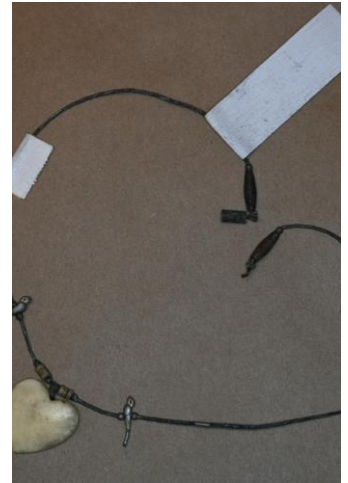

## MARGARET MARY HART

Víctima de homicidio  
El Paso, Texas  
9 de septiembre de 1979

Fotografía tomada en 1979

### DESCRIPCIÓN

<b>Fecha de nacimiento usada:</b> 26 de abril de 1954	<b>Cabello:</b> castaño
<b>Ojos:</b> color café	<b>Estatura:</b> 5 pies 6 pulgadas (1,67 m)
<b>Peso:</b> 130 libras (59 kg)	<b>Sexo:</b> femenino
<b>Raza:</b> blanca	<b>Nacionalidad:</b> estadounidense

### DETALLES

La oficina regional del Buró Federal de Investigaciones (FBI, por sus siglas en inglés) en El Paso solicita información con relación a la muerte de Margaret Mary Hart. El 9 de septiembre de 1979, unos adolescentes que caminaban en grupo en una zona cercana a la carretera Transmountain Road hallaron restos humanos en estado avanzado de descomposición en una propiedad militar ubicada en la sierra de los Mansos (Franklin Mountains, en inglés). Más tarde se identificó el cadáver que en vida fue Margaret Mary Hart. El cadáver se hallaba desnudo y cerca se encontraba su ropa, entre la que había una camiseta que tenía el mensaje de "Keep the Magic". Se le halló con dos artículos de bisutería: un collar hecho de hilo quirúrgico o sedal, del que colgaba un corazón pequeño de marfil rodeado por dos palomas de metal, y un anillo dorado con la inscripción de "Love M.W.B."

A principios del año en que fue asesinada, Margaret Mary Hart se había operado de la rodilla derecha, lo que le dificultaba su movilidad.

**Si usted tiene información con respecto a esta persona, póngase en contacto con la oficina local del FBI o con la embajada o el consulado estadounidense más cercano.**