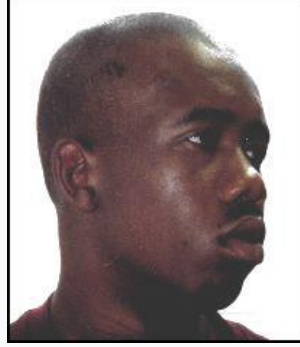

FBI AP CHÈCHE

ANDRE J. FLEURENTIN

Li sove ilegalman pou l evite ale devan lajistis leta – Asasina

Foto laj pwogrese a 50 ane
fin vye granmoun

DESKRIPSYON

Alyas: Andre Fleurentin, Ajaye Faerantın, Jean Fkeurantın, Jean A. Fkeurantın, Andre Fleurantın, Jean A. Fleurantın, Jean Andre Fleurantın, AJ Fleurentin, Jean A. Fleurentin, Jean A. Fluertantın, Jean Andre Fluertantın, Jeana Fluertantın, "AJ"	Ki kote li fèt: Ayiti
Dat de nesans li sèvi: premye janvye 1971, 28 janvye 1971, 13 jyen 1968, 21 oktòb 1971, 27 oktòb 1971	Zye: nwa
Cheve: mawon (li posib ke li raze tèt li)	Konbyen l peze: ant 140 e 150 liv (ant 63,5 e 68 kg)
Wotè: 5 pye 6 pous (1m70)	Ras: nwa
Sèks: maskilen	Lang: anglè, kreyòl, kreyòl ak patwa ke yo pale nan peyi lang franse yo
Nasyonalite: ayisyen	NCIC: W807106342
Sikatri ak Mak: Fleurentin gen yon sikatri sou avanbra goch li.	

REMAK

Fleurentin gen koneksyon an Dominikani ak Ayiti, e li pwobab ke l ap viv nan youn lan peyi sa yo.

AVÈTISMAN

Y ap chèche Andre J. Fleurentin poutèt li ta enplike nan asasina yon nèg le premye oktòb 1992, nan Konte Union, New Jersey. Jou sa a, Fleurentin ak kèk lòt moun te rasanble devan yon kay lè yon nèg vin pwoche gwoup la. Selon sa yo di, nèg la ak Fleurentin te fè yon ti diskisyon, apresa Fleurentin rale yon revòlvè sot nan jakèt li epi l tire nèg la e li touye l. Yo di tou, lè sa a, li ta tonbe tire sou tout lòt moun ki te nan zòn lan, e de lòt moun pran bal. Apresa, Fleurentin ta met deyò anvan lapolis rive. Kou Siperyè Jistis Konte Union, nan Leta New Jersey a, te akize Fleurentin de asasina le premye oktòb 1992 e yo te mete yon manda dèyè l pou yo arete l. Le 15 fevriye 1994, Tribinal Federal ameriken nan Distrik New Jersey, Newark, New Jersey, te mete yon manda darestasyon dèyè Fleurentin apre yo te fin met akizasyon dèyè l paske li sove ilegalman pou l evite ale devan lajistis leta.