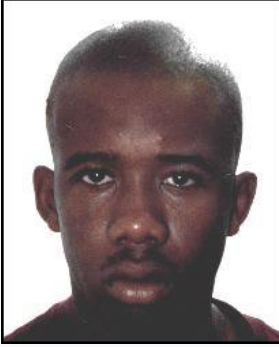

FBI AP CHÈCHE

ANDRE J. FLEURENTIN

Li sove ilegalman pou l evite ale devan lajistis leta – Asasina

Foto laj pwogrese a 50 ane
fin vye granmoun

DESKRIPSYON

Alyas: Andre Fleurentin, Ajaye Faerantın, Jean Fkeurantın, Jean A. Fkeurantın, Andre Fleurantın, Jean A. Fleurantın, Jean Andre Fleurantın, AJ Fleurentin, Jean A. Fleurentin, Jean A. Fluertantın, Jean Andre Fluertantın, Jeana Fluertantın, "AJ"	Ki kote li fèt: Ayiti
Dat de nesans li sèvi: premye janvye 1971, 28 janvye 1971, 13 jyen 1968, 21 oktòb 1971, 27 oktòb 1971	Zye: nwa
Cheve: mawon (li posib ke li raze tèt li)	Konbyen l peze: ant 140 e 150 liv (ant 63,5 e 68 kg)
Wotè: 5 pye 6 pous (1m70)	Ras: nwa
Sèks: maskilen	Lang: anglè, kreyòl, kreyòl ak patwa ke yo pale nan peyi lang franse yo
Nasyonalite: ayisyen	NCIC: W807106342
Sikatri ak Mak: Fleurentin gen yon sikatri sou avanbra goch li.	

REMAK

Fleurentin gen koneksyon an Dominikani ak Ayiti, e li pwobab ke l ap viv nan youn lan peyi sa yo.

AVÈTISMAN

Y ap chèche Andre J. Fleurentin poutèt li ta enplike nan asasina yon nèg le premye oktòb 1992, nan Konte Union, New Jersey. Jou sa a, Fleurentin ak kèk lòt moun te rasanble devan yon kay lè yon nèg vin pwoche gwoup la. Selon sa yo di, nèg la ak Fleurentin te fè yon ti diskisyon, apresa Fleurentin rale yon revòlvè sot nan jakèt li epi l tire nèg la e li touye l. Yo di tou, lè sa a, li ta tonbe tire sou tout lòt moun ki te nan zòn lan, e de lòt moun pran bal. Apresa, Fleurentin ta met deyò anvan lapolis rive. Kou Siperyè Jistis Konte Union, nan Leta New Jersey a, te akize Fleurentin de asasina le premye oktòb 1992 e yo te mete yon manda dèyè l pou yo arete l. Le 15 fevriye 1994, Tribinal Federal ameriken nan Distrik New Jersey, Newark, New Jersey, te mete yon manda darestasyon dèyè Fleurentin apre yo te fin met akizasyon dèyè l paske li sove ilegalman pou l evite ale devan lajistis leta.