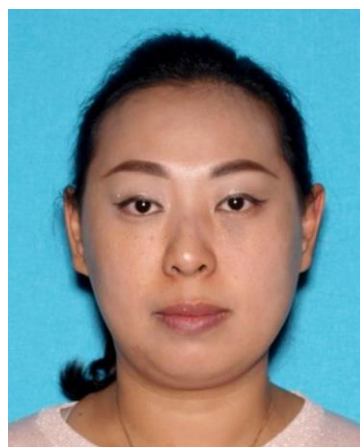

## 梅丽莎·付

2019年11月22日

加利福尼亚州尔湾市 (Irvine, CA)

### 描述

年龄：（失踪时）13岁	发色：深褐色
眼睛颜色：褐色	身高：5英尺11英寸
体重：200磅	性别：女
种族：亚洲人	

### 说明

梅丽莎失踪时身穿一件黑色的运动服。